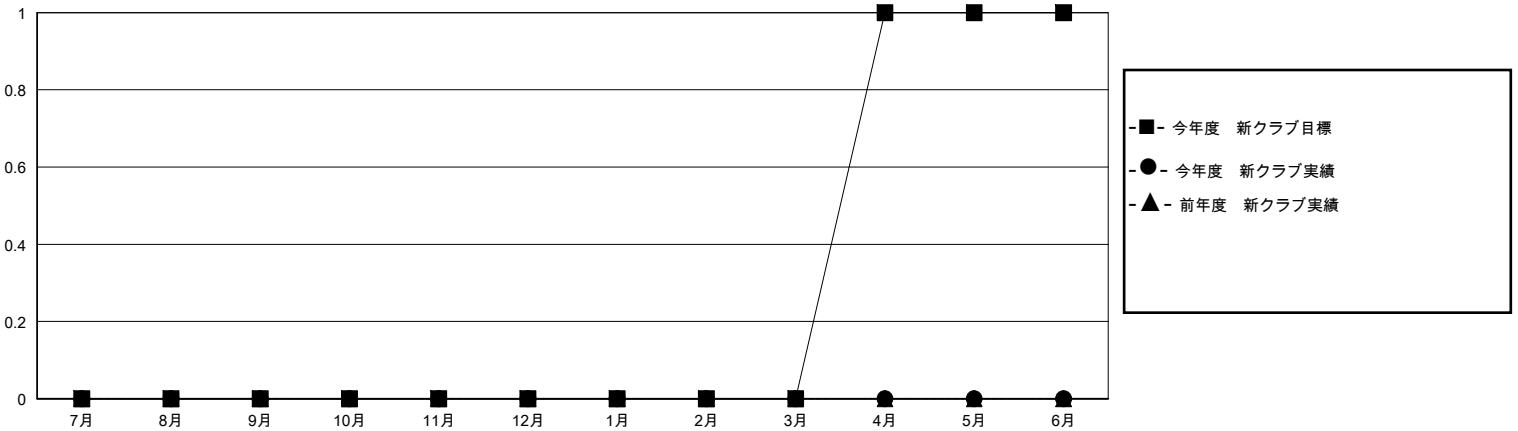

MONTHLY MEMBERSHIP PROGRESS REPORT

District 333 C

Results as of: 11/30/2024

GMT:

地域 JAPAN

GMT会則地域

クラブ				名			
結果：2024-2025				結果：2024-2025			
四半期	新クラブ目標	新クラブ	解散クラブ	四半期	会員純増目標	会員増強実績	退会者(転籍を含む)実際
7月/8月/9月	0	0	0	7月/8月/9月	55	61	60
10月/11月/12月	0	0	0	10月/11月/12月	55	34	27
1月/2月/3月	0	0	0	1月/2月/3月	55	0	0
4月/5月/6月	1	0	0	4月/5月/6月	55	0	0

新クラブ目標及び実績累計

会員目標及び実績累計

解散クラブ: 0	39 CLUBS OF 103 一名以上の新会員を登録	男女別 男性 2,051 (76.82%) 女性 619 (23.18%)
退会者 物故会員 11 クラブ解散 0 その他 70 合計 81	会員累計データを見るには、ここをクリック	世帯主/家族会員合計 0 国際会費半額の家族会員 0