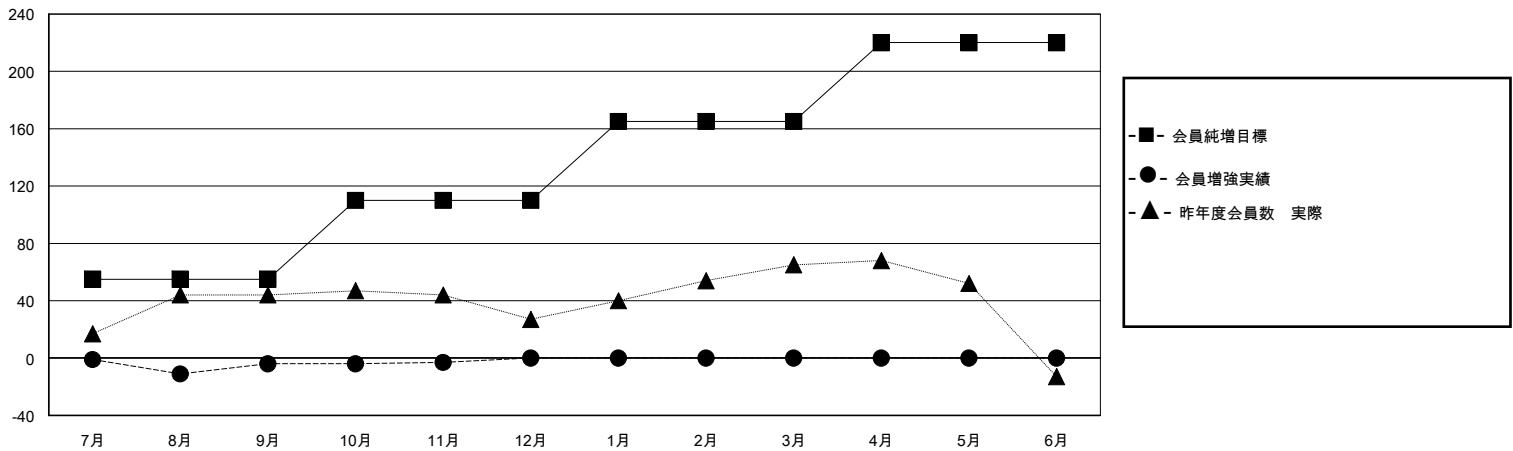

MONTHLY MEMBERSHIP PROGRESS REPORT

District 333 C

Results as of: 11/30/2024

GMT:

地域 JAPAN

GMT会則地域

クラブ				名			
結果：2024-2025				結果：2024-2025			
四半期	新クラブ目標	新クラブ	解散クラブ	四半期	会員純増目標	会員増強実績	退会者(転籍を含む)実際
7月/8月/9月	0	0	0	7月/8月/9月	55	61	60
10月/11月/12月	0	0	0	10月/11月/12月	55	34	27
1月/2月/3月	0	0	0	1月/2月/3月	55	0	0
4月/5月/6月	1	0	0	4月/5月/6月	55	0	0

新クラブ目標及び実績累計

会員目標及び実績累計

解散クラブ: 0	39 CLUBS OF 103 一名以上の新会員を登録	男女別 男性 2,051 (76.82%) 女性 619 (23.18%)
退会者 物故会員 11 クラブ解散 0 その他 70 合計 81	会員累計データを見るには、ここをクリック	世帯主/家族会員合計 0 国際会費半額の家族会員 0